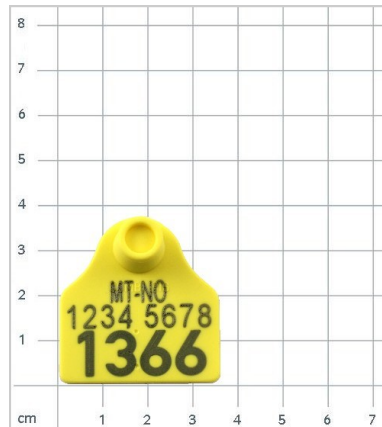

## Combi Pig

For smågris

Vekt: 4,0 g  
Størrelse: 38 x 36 mm

Hundel

Handel