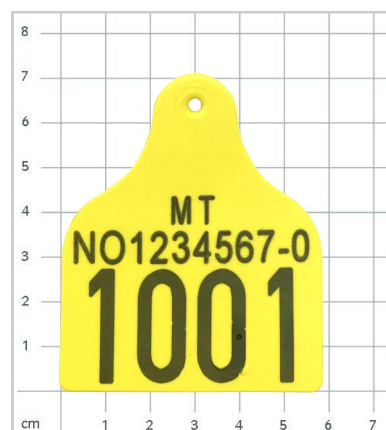

## Combi 3000® Mini

For sau, geit, hjort og lama

Vekt: 4,75 g

Størrelse: 41 x 34 mm

Hundel

Handel

## Combi 3000® Små

For sau, geit, livdyr gris, hjort og lama

Vekt: 6,4 g

Størrelse: 48 x 42 mm

## Combi 3000® Stor

For gris, storfe, hjort og lama

Vekt: 11,4 g

Størrelse: 79 x 57 mm