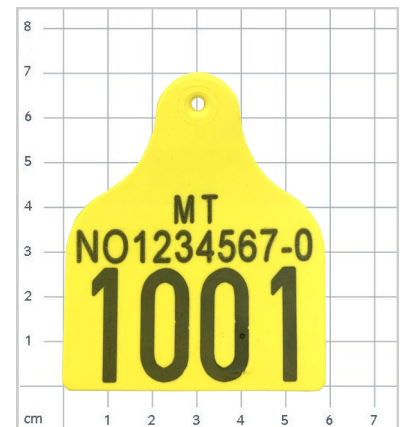

## Combi E23<sup>®</sup> FDX

Elektronisk øremerke for sau, geit og gris

Vekt: Combi E23 u/tappdel: 2,8 g  
Combi E23 m/tappdel Mini: 4,5 g  
Combi E23 m/tappdel Små: 5,2 g  
Diameter: 23 mm

Hundel

Handel

## Combi E30<sup>®</sup> FLAGG HDX

Elektronisk øremerke for storfe og gris

Vekt: Combi E30 Flagg u/tappdel: 12 g  
Combi E30 Flagg m/tappdel Stor: 17 g  
Størrelse: 79 x 57 mm