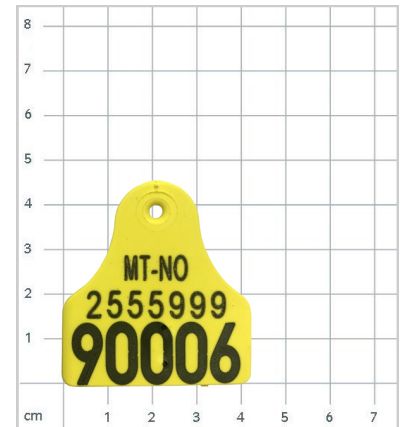

## Combi E23<sup>®</sup> FDX

Elektronisk øremerke for sau, geit og gris

Vekt: Combi E23 u/tappdel: 2,8 g  
Combi E23 m/tappdel Mini: 4,5 g  
Combi E23 m/tappdel Små: 5,2 g  
Diameter: 23 mm

Hundel

Handel

## Combi E30<sup>®</sup> FLAGG HDX

Elektronisk øremerke for storfe og gris

Vekt: Combi E30 Flagg u/tappdel: 12 g  
Combi E30 Flagg m/tappdel Stor: 17 g  
Størrelse: 79 x 57 mm

## Micro

For sau og geit

Vekt: 1,8 g  
Størrelse: 9 x 35 mm

Ulåst

Ilås