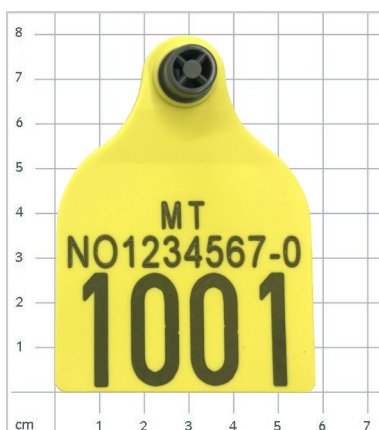

## Combi 3000® Mini

For sau, geit, hjort og lama

Vekt: 4,75 g

Størrelse: 41 x 34 mm

Hundel

Handel

## Combi 3000® Små

For sau, geit, livdyr gris, hjort og lama

Vekt: 6,4 g

Størrelse: 48 x 42 mm

## Combi 3000® Stor

For gris, storfe, hjort og lama

Vekt: 11,4 g

Størrelse: 79 x 57 mm

## Combi Pig

For smågris

Vekt: 4,0 g  
Størrelse: 38 x 36 mm

Hundel

Handel