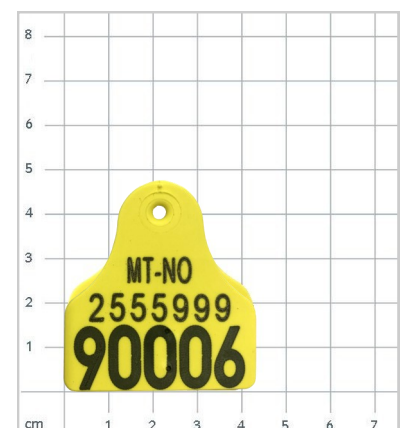

## Combi Pig

For smågris

Vekt: 4,0 g  
Størrelse: 38 x 36 mm

Hundel

Handel

## Combi 3000® Rund

For smågris

Vekt: 3,9 g  
Diameter: 28,5 mm

## Combi 3000® Rund/Små

For gris

Vekt: 5,0 g  
Størrelse: Som Combi 3000® Rund  
og Combi 3000® Små