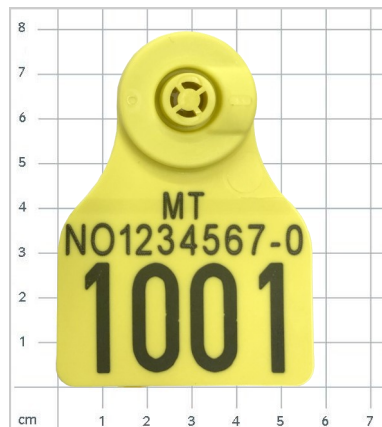

## Combi E23<sup>®</sup> FDX

Elektronisk øremerke for sau, geit og gris

Vekt: Combi E23 u/tappdel: 2,8 g  
Combi E23 m/tappdel Mini: 4,5 g  
Combi E23 m/tappdel Små: 5,2 g  
Diameter: 23 mm

Hundel

Handel

## Combi E30<sup>®</sup> FLAGG HDX

Elektronisk øremerke for storfe og gris

Vekt: Combi E30 Flagg u/tappdel: 12 g  
Combi E30 Flagg m/tappdel Stor: 17 g  
Størrelse: 79 x 57 mm