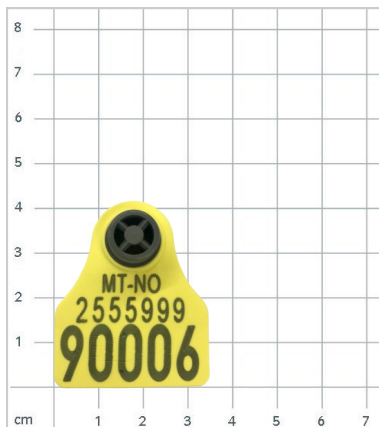

## Combi 3000® Mini

For sau, geit, hjort og lama

Vekt: 4,75 g

Størrelse: 41 x 34 mm

Hundel

Handel