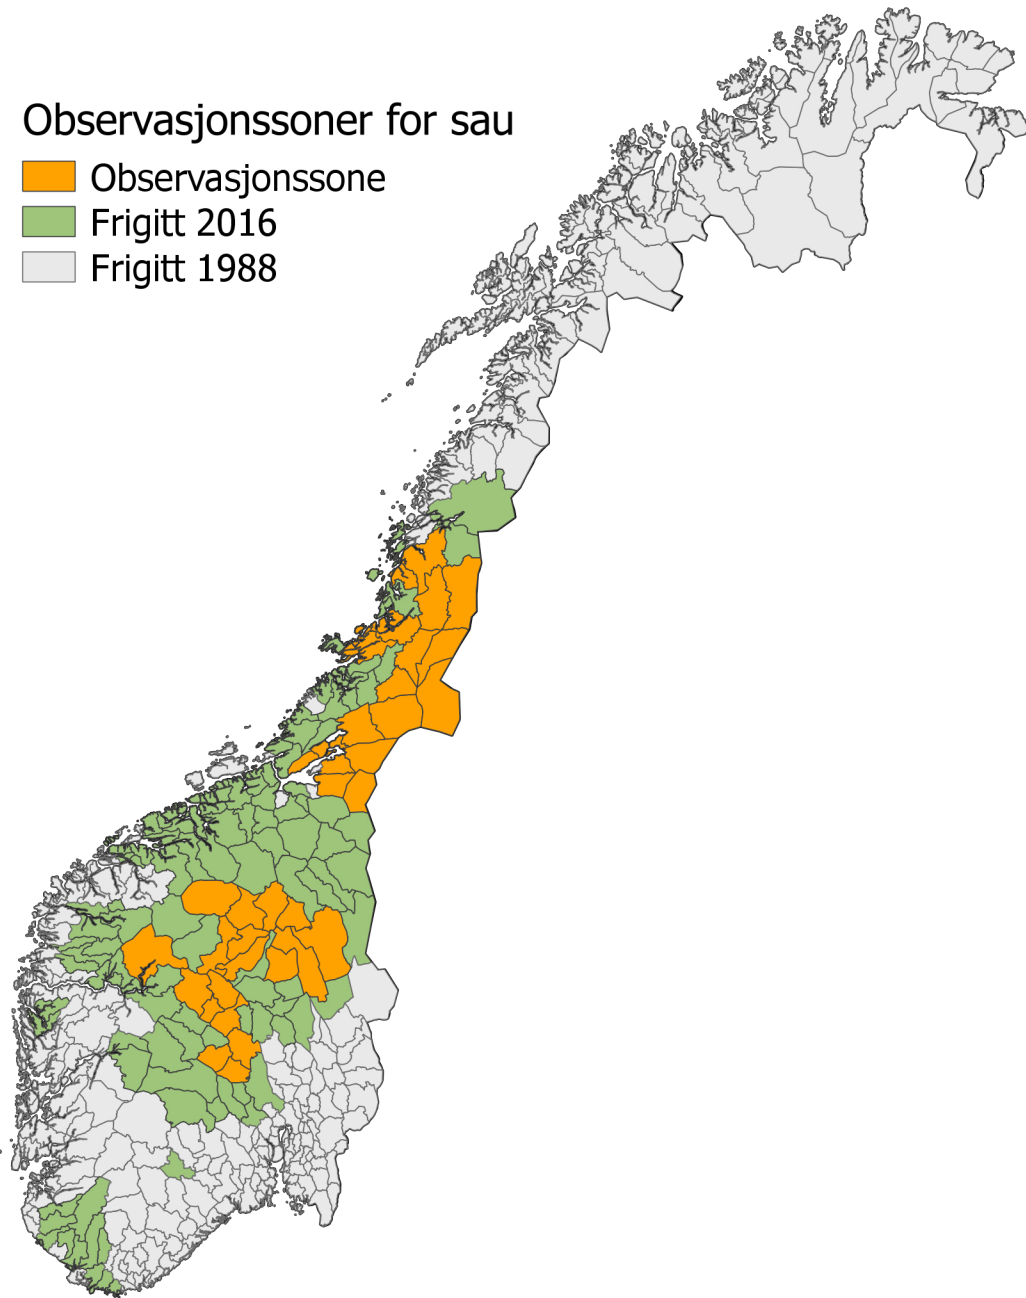

Observasjonssoner for sau

Observasjonszone

Frigitt 2016

Frigitt 1988

Observasjonssoner 2018

 Observasjonssoner

*Inderøy kommune var opprinnelig frigitt 1988, men etter sammenslåing med Mosvik kommune (som var observasjonssone) i 2012, har Inderøy kommune igjen blitt observasjonssone.