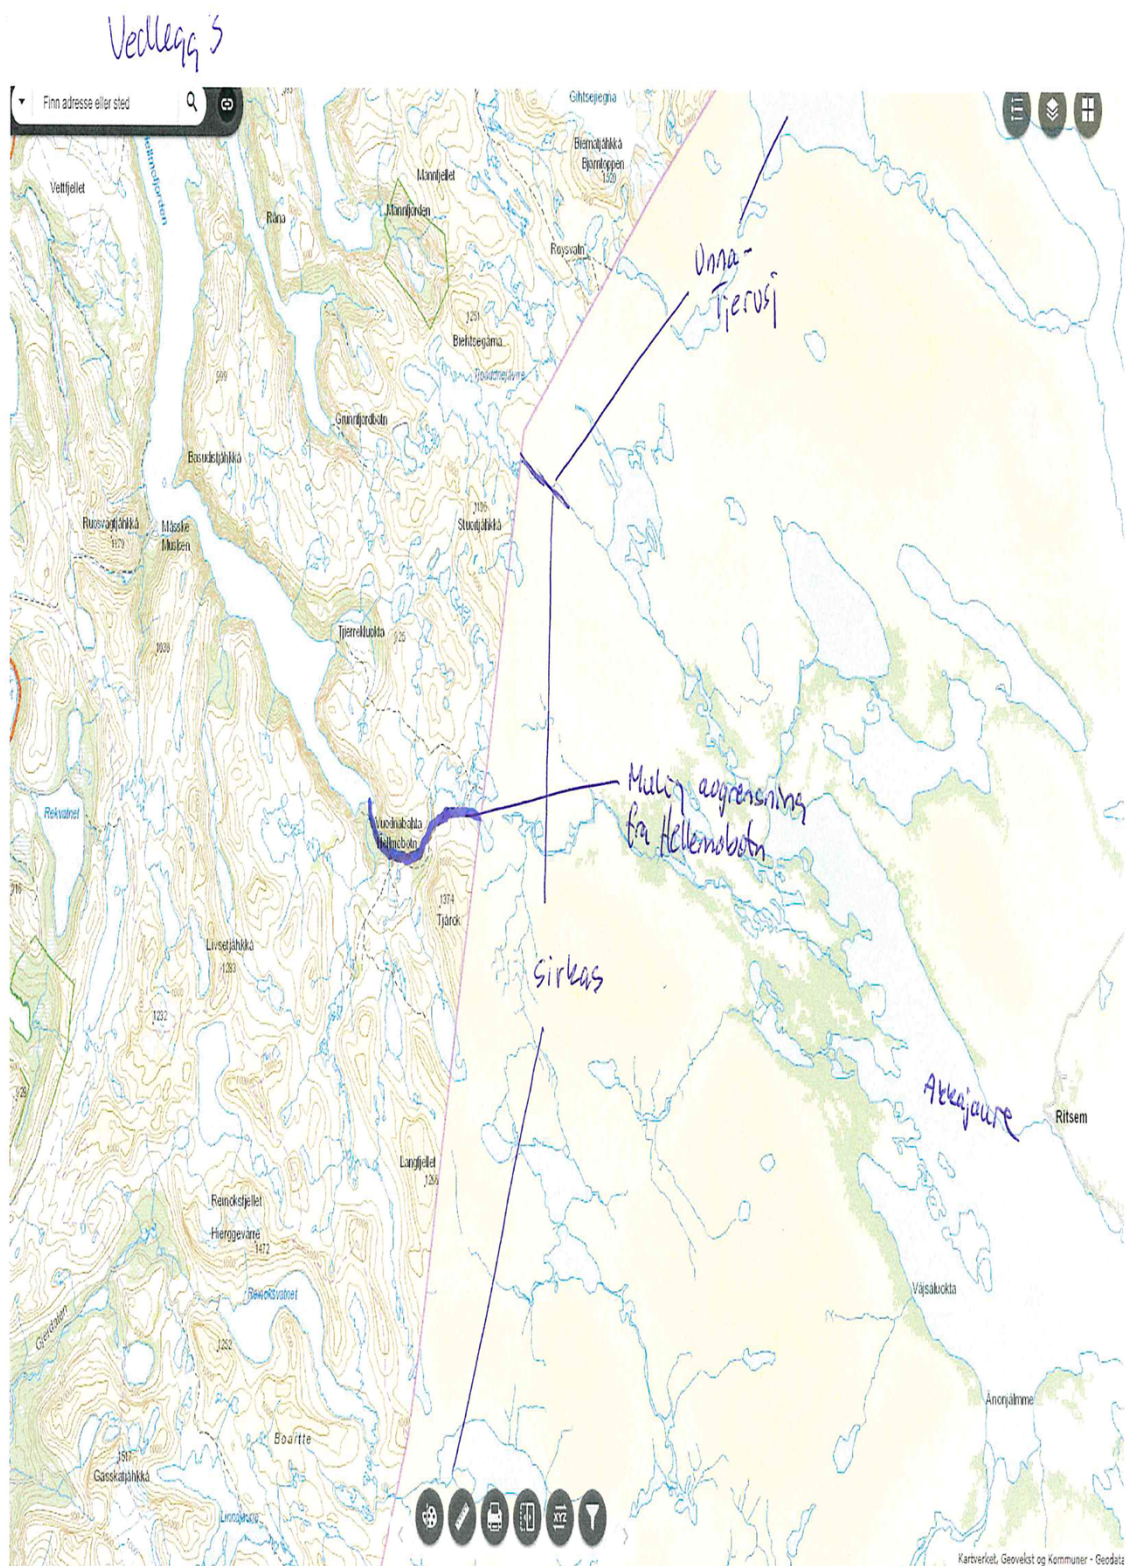

Vedlegg 1 Oversiktskart reinbeiteområdene i Norge

Vedlegg 2 Oversiktskart reindrift i Sverige

Vedlegg 3 Reindrif i Norden

Kilde: nordregio.se

Vedlegg 4 Nordfjella, tamreinlag, Trollheimen, Rendal Renselskap og reinbeitedistrikter i Hedmark

Vedlegg 5 Reinbeitedistrikter i Trøndelag, med CWD-grensa

Vedlegg 6 Reinbeitedistrikter i Nordland

Vedlegg 7 Grense Ranfjorden, Nordland

Vedlegg 1

Kart fra Fylkesmannen i Nordland.

Vedlegg 8 Grense Balvatn, Nordland

Vedlegg 2

Kart fra Fylkesmannen i Nordland.

Vedlegg 9 Hellefjord, Nordland

Kart fra Fylkesmannen i Nordland.

Vedlegg 10 Skjomen, Nordland

Kart fra Fylkesmannen i Nordland.

Vedlegg 11 Rombaksfjorden, på grensa mellom Nordland og Troms

Kilde: Georange.