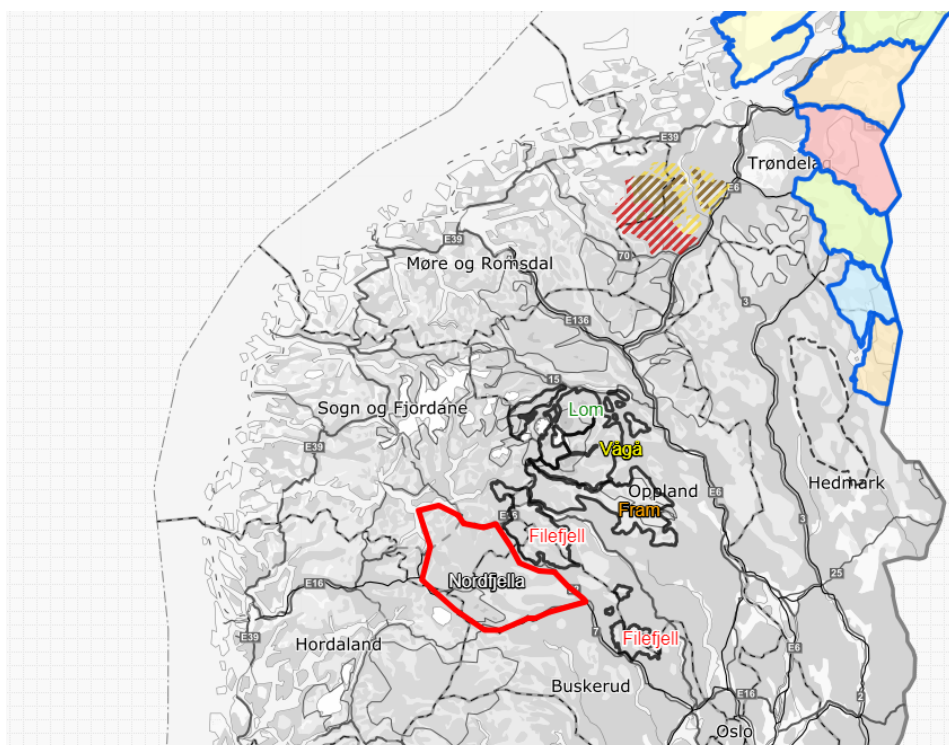

Vedlegg 1 Oversiktskart reinbeiteområdene i Norge

Vedlegg 2 Oversiktskart reindrift i Sverige

Vedlegg 3 Reindrif i Norden

Kilde: nordregio.se

Vedlegg 4 Nordfjella, tamreinlag, Trollheimen, Rendal Renselskap og reinbeitedistrikter i Hedmark

Vedlegg 5 Reinbeitedistrikter i Trøndelag, med CWD-grensa

Vedlegg 6 Reinbeitedistrikter i Nordland

Vedlegg 7 Grense Ranfjorden, Nordland

Vedlegg 1

Kart fra Fylkesmannen i Nordland.

Vedlegg 8 Grense Balvatn, Nordland

Vedlegg 2

Kart fra Fylkesmannen i Nordland.

Vedlegg 9 Hellefjord, Nordland

Kart fra Fylkesmannen i Nordland.

Vedlegg 10 Skjomen, Nordland

Kart fra Fylkesmannen i Nordland.

Vedlegg 11 Rombaksfjorden, på grensa mellom Nordland og Troms

Vedlegg 5

Kart fra Fylkesmannen i Nordland

Vedlegg 12 Oversikt over reinbeitedistrikter i Troms og Finnmark

Vedlegg 13 Flyttleier, sperregjerder og oppsamlingsområder i Troms og Finnmark

Vedlegg 14 Forsvarets øvings- og skytefelt