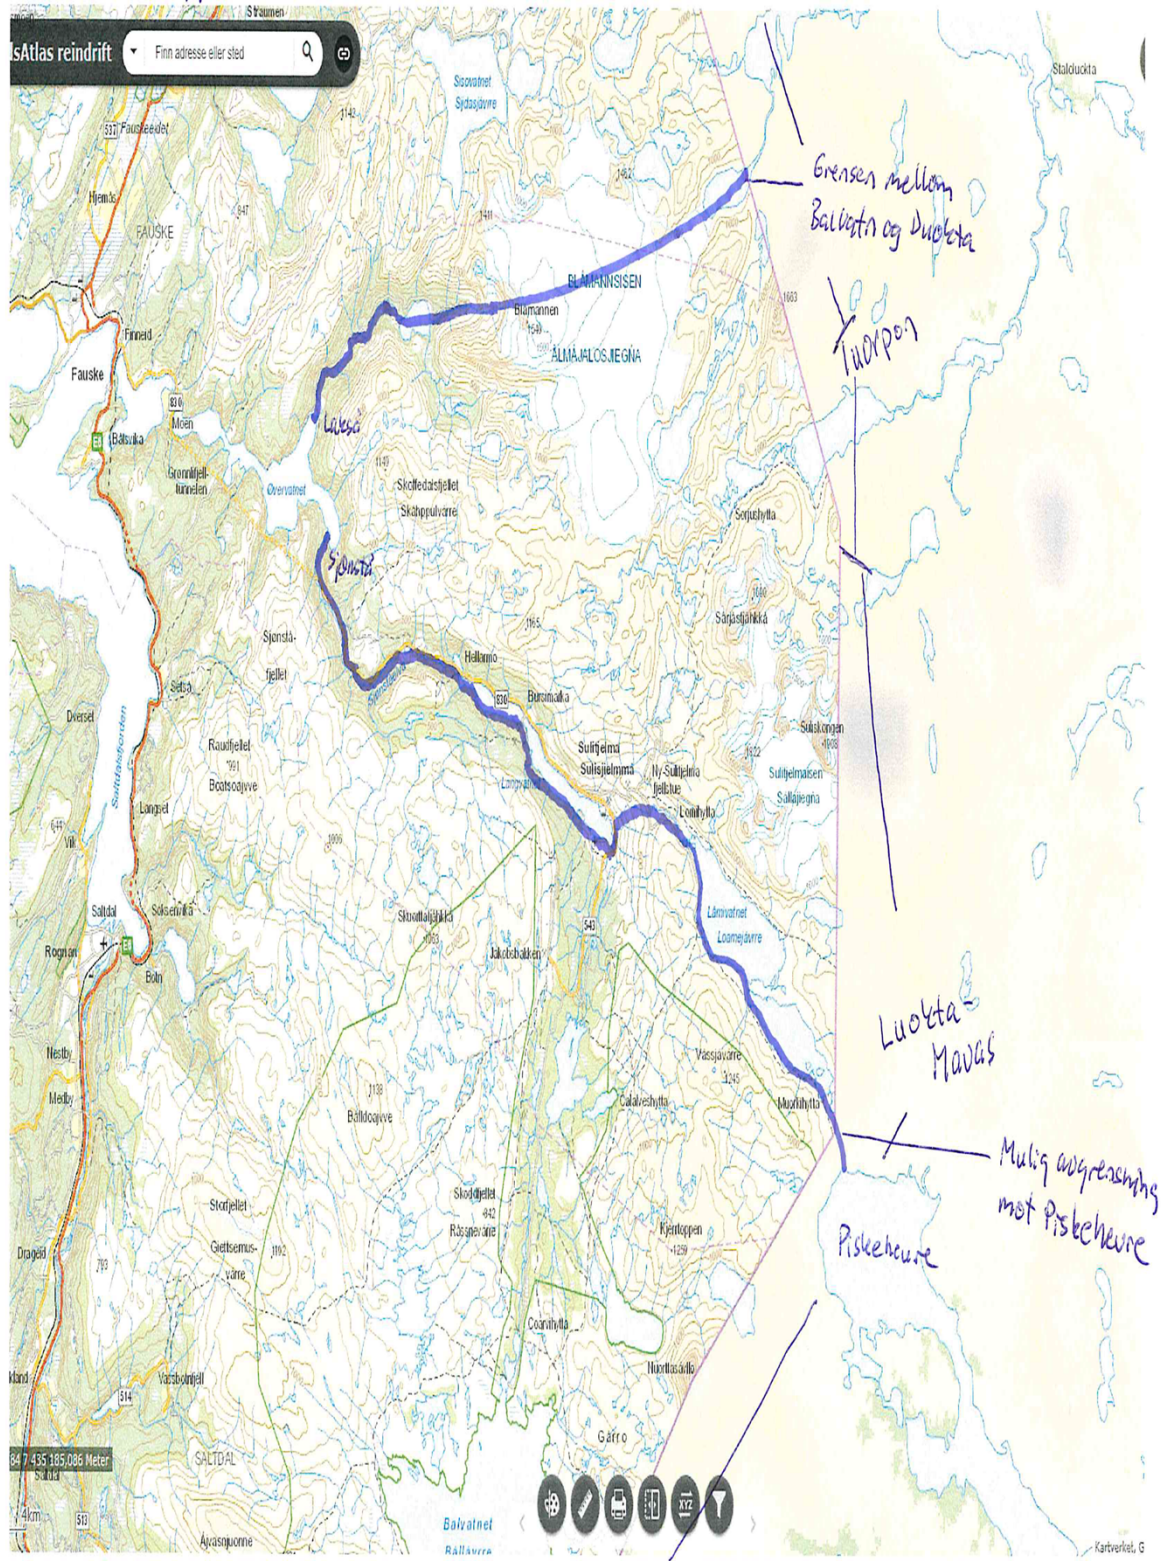

Vedlegg 1 Oversiktskart reinbeiteområdene i Norge

Vedlegg 2 Oversiktskart reindrift i Sverige

Vedlegg 3 Reindrif i Norden

Kilde: nordregio.se

Vedlegg 4 Nordfjella, tamreinlag, Trollheimen, Rendal Renselskap og reinbeitedistrikter i Hedmark

Vedlegg 5 Reinbeitedistrikter i Trøndelag, med CWD-grensa

Vedlegg 6 Reinbeitedistrikter i Nordland

Vedlegg 7 Grense Ranfjorden, Nordland

Vedlegg 1

Kart fra Fylkesmannen i Nordland.

Vedlegg 8 Grense Balvatn, Nordland

Vedlegg 2

Kart fra Fylkesmannen i Nordland.

Vedlegg 9 Hellefjord, Nordland

Kart fra Fylkesmannen i Nordland.

Vedlegg 10 Skjomen, Nordland

Kart fra Fylkesmannen i Nordland.

Vedlegg 11 Rombaksfjorden, på grensa mellom Nordland og Troms

Vedlegg 5

Kart fra Fylkesmannen i Nordland

Vedlegg 12 Oversikt over reinbeitedistrikter i Troms og Finnmark

Vedlegg 13 Flyttleier, sperregjerder og oppsamlingsområder i Troms og Finnmark

Vedlegg 14 Forsvarets øvings- og skytefelt