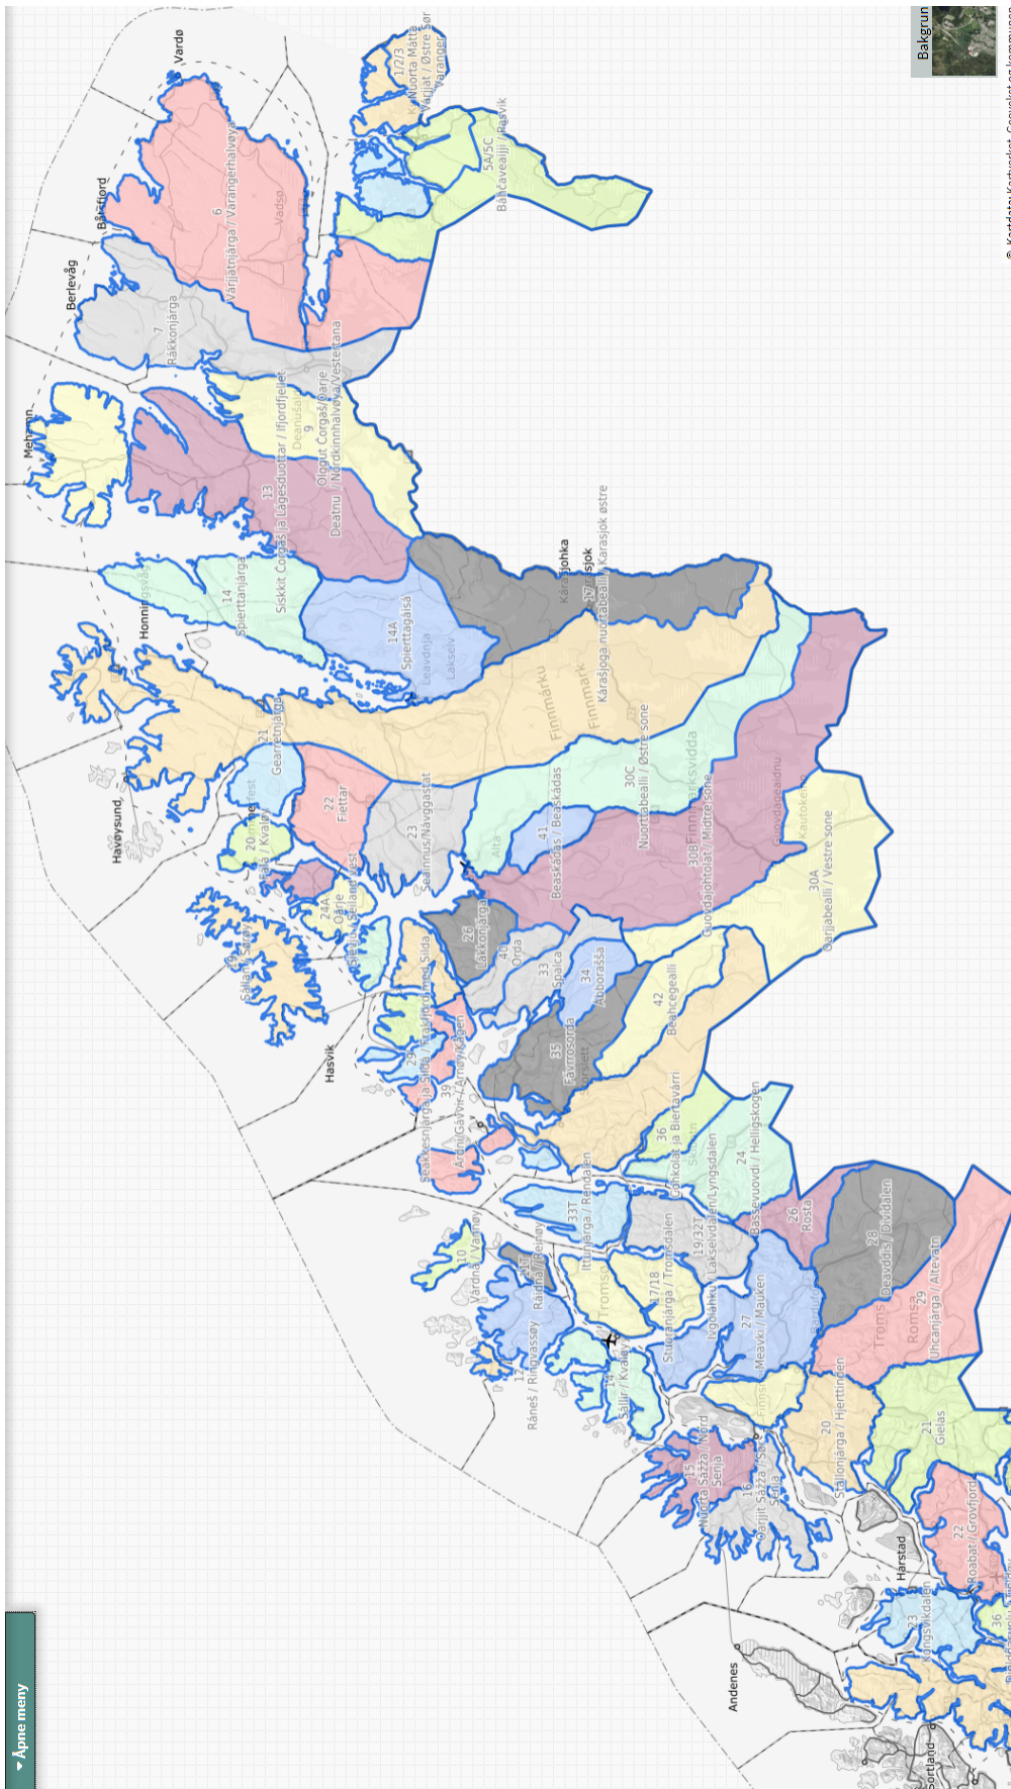

Vedlegg 1 Oversiktskart reinbeiteområdene i Norge

Vedlegg 2 Oversiktskart reindrift i Sverige

Vedlegg 3 Reindrif i Norden

Kilde: nordregio.se

Vedlegg 4 Nordfjella, tamreinlag, Trollheimen, Rendal Renselskap og reinbeitedistrikter i Hedmark

Vedlegg 5 Reinbeitedistrikter i Trøndelag, med CWD-grensa

Vedlegg 6 Reinbeitedistrikter i Nordland

Vedlegg 7 Grense Ranfjorden, Nordland

Vedlegg 1

Kart fra Fylkesmannen i Nordland.

Vedlegg 8 Grense Balvatn, Nordland

Vedlegg 2

Kart fra Fylkesmannen i Nordland.

Vedlegg 9 Hellefjord, Nordland

Kart fra Fylkesmannen i Nordland.

Vedlegg 10 Skjomen, Nordland

Kart fra Fylkesmannen i Nordland.

Vedlegg 11 Rombaksfjorden, på grensa mellom Nordland og Troms

Vedlegg 5

Kart fra Fylkesmannen i Nordland

Vedlegg 12 Oversikt over reinbeitedistrikter i Troms og Finnmark

Vedlegg 13 Flyttleier, sperregjerder og oppsamlingsområder i Troms og Finnmark

Vedlegg 14 Forsvarets øvings- og skytefelt