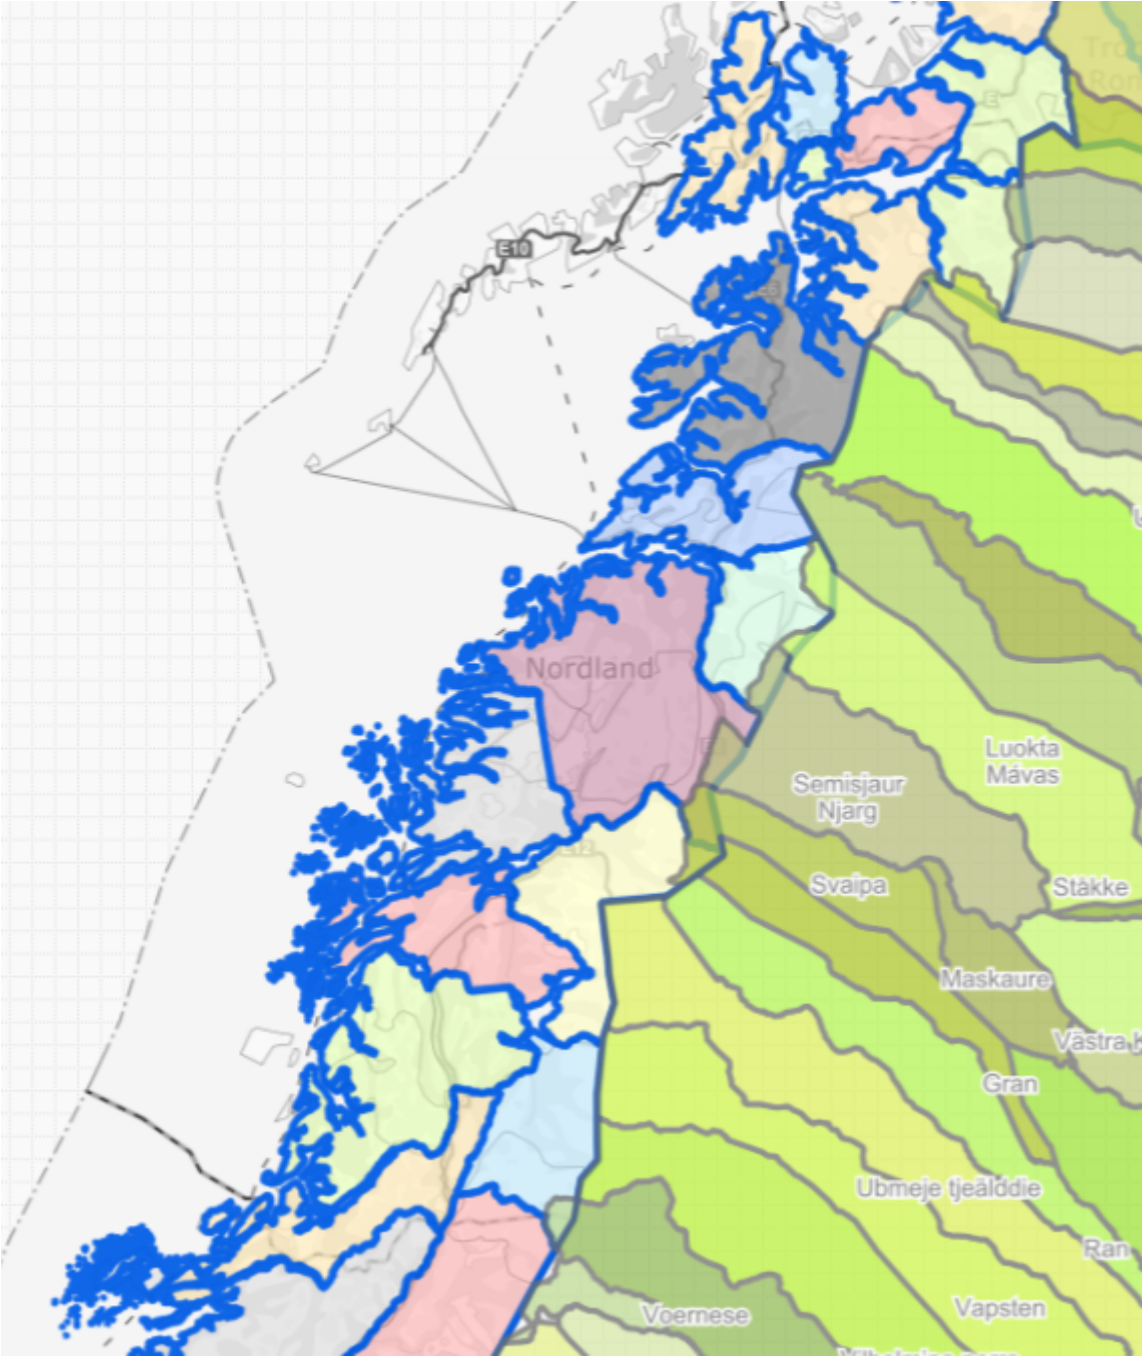

Vedlegg 1 Oversiktskart reinbeiteområdene i Norge

Vedlegg 2 Oversiktskart reindrift i Sverige

Vedlegg 3 Reindrif i Norden

Kilde: nordregio.se

Vedlegg 4 Nordfjella, tamreinlag, Trollheimen, Rendal Renselskap og reinbeitedistrikter i Hedmark

Vedlegg 5 Reinbeitedistrikter i Trøndelag, med CWD-grensa

Vedlegg 6 Reinbeitedistrikter i Nordland

Vedlegg 7 Grense Ranfjorden, Nordland

Vedlegg 1

Kart fra Fylkesmannen i Nordland.

Vedlegg 8 Grense Balvatn, Nordland

Vedlegg 2

Kart fra Fylkesmannen i Nordland.

Vedlegg 9 Hellefjord, Nordland

Kart fra Fylkesmannen i Nordland.

Vedlegg 10 Skjomen, Nordland

Kart fra Fylkesmannen i Nordland.

Vedlegg 11 Rombaksfjorden, på grensa mellom Nordland og Troms

Kilde: Georange.