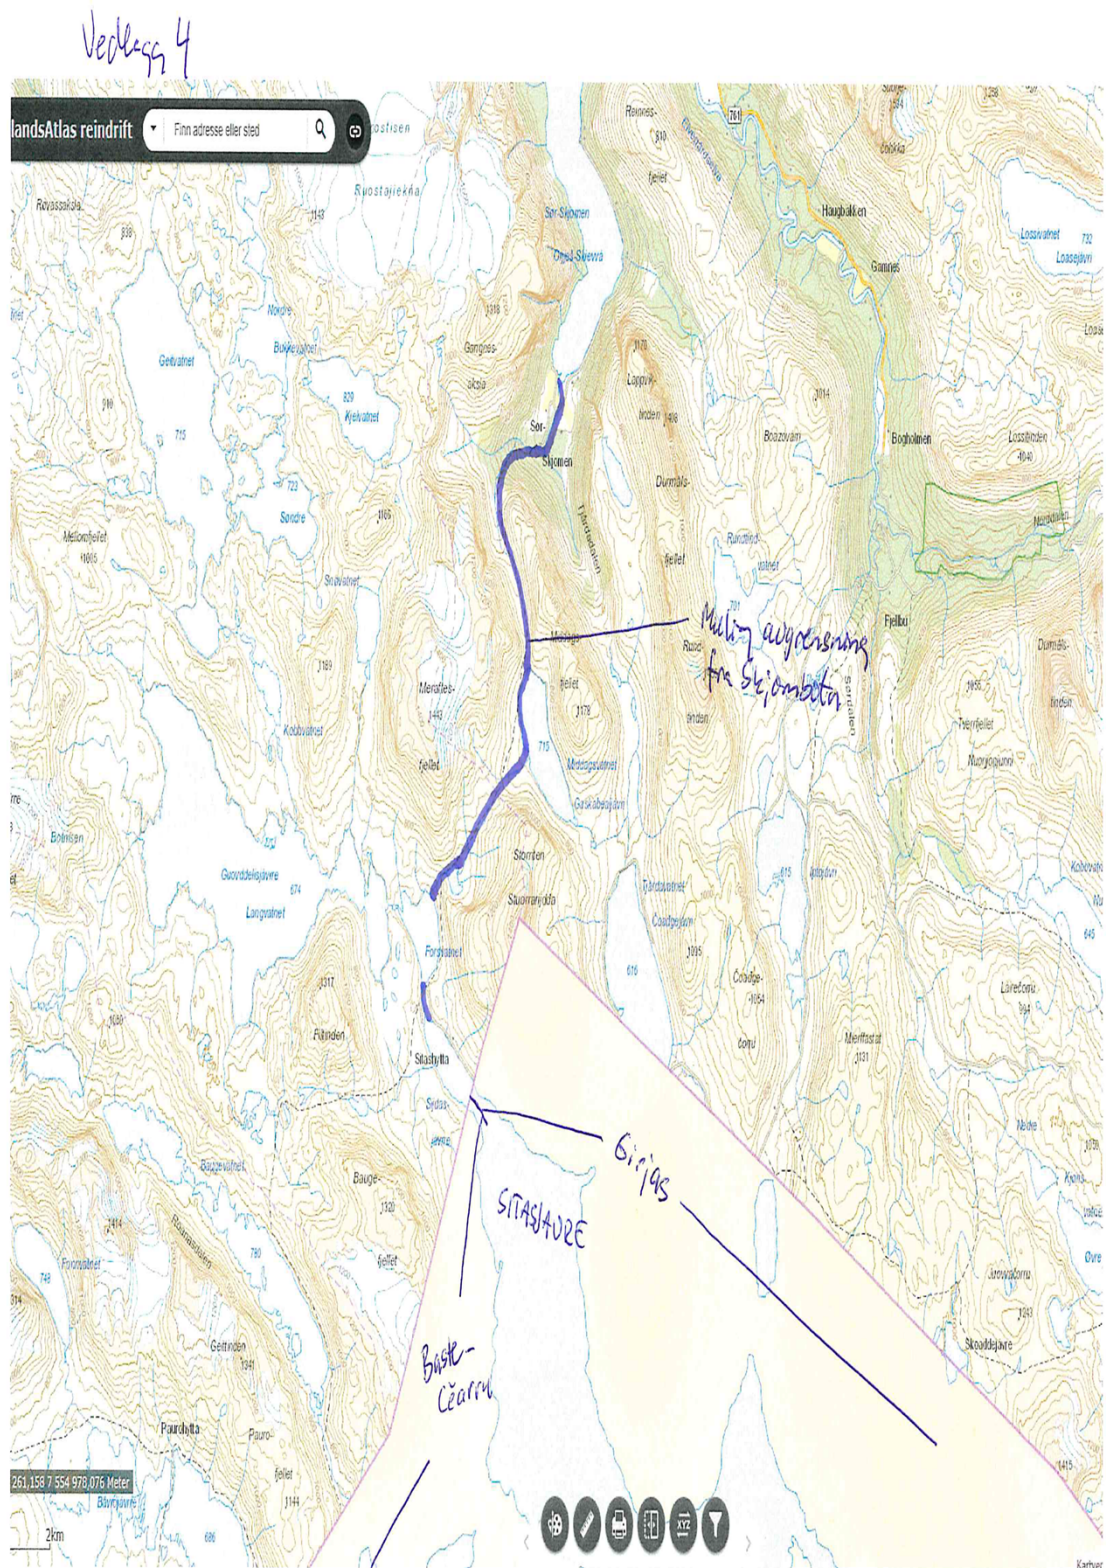

Vedlegg 5 Reinbeitedistrikter i Trøndelag, med CWD-grensa

Vedlegg 6 Reinbeitedistrikter i Nordland

Vedlegg 7 Grense Ranfjorden, Nordland

Vedlegg 1

Kart fra Fylkesmannen i Nordland.

Vedlegg 8 Grense Balvatn, Nordland

Vedlegg 2

Kart fra Fylkesmannen i Nordland.

Vedlegg 9 Hellefjord, Nordland

Kart fra Fylkesmannen i Nordland.

Vedlegg 10 Skjomen, Nordland

Kart fra Fylkesmannen i Nordland.

Vedlegg 11 Rombaksfjorden, på grensa mellom Nordland og Troms

Vedlegg 5

Kart fra Fylkesmannen i Nordland

Vedlegg 12 Oversikt over reinbeitedistrikter i Troms og Finnmark

Vedlegg 13 Flyttleier, sperregjerder og oppsamlingsområder i Troms og Finnmark

Vedlegg 14 Forsvarets øvings- og skytefelt

Kilde: Georange.