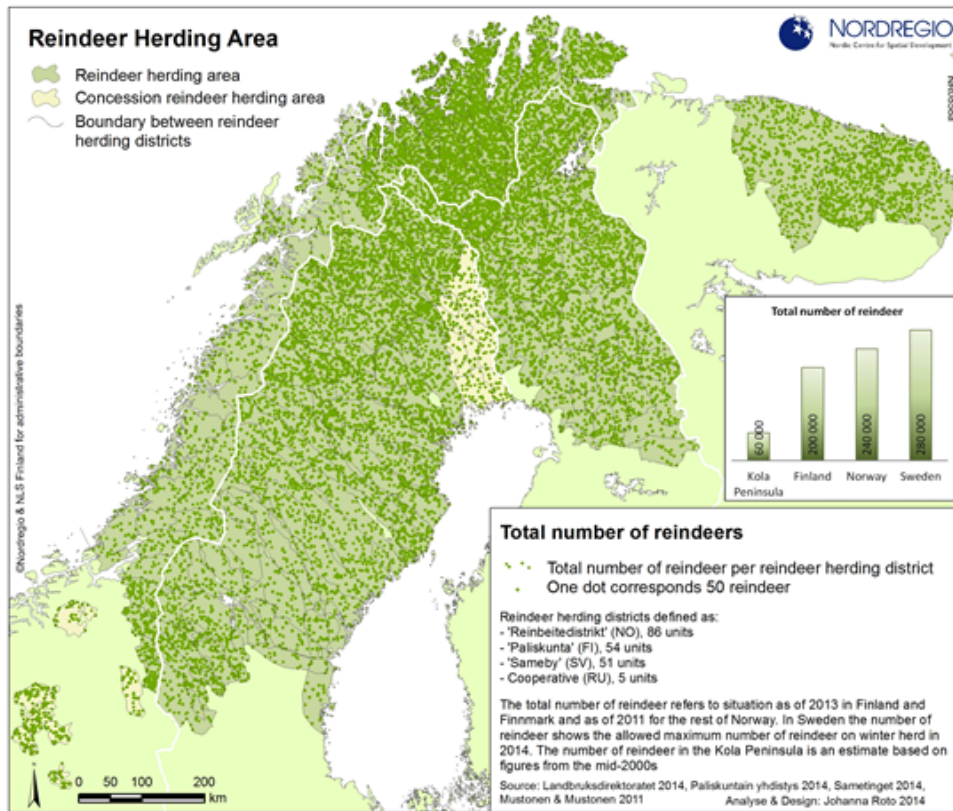

Vedlegg 1 Oversiktskart reinbeiteområdene i Norge

Vedlegg 2 Oversiktskart reindrift i Sverige

Vedlegg 3 Reindrif i Norden

Kilde: nordregio.se

Vedlegg 4 Nordfjella, tamreinlag, Trollheimen, Rendal Renselskap og reinbeitedistrikter i Hedmark

Vedlegg 5 Reinbeitedistrikter i Trøndelag, med CWD-grensa

Vedlegg 6 Reinbeitedistrikter i Nordland

Vedlegg 7 Grense Ranfjorden, Nordland

Vedlegg 1

Kart fra Fylkesmannen i Nordland.

Vedlegg 8 Grense Balvatn, Nordland

Vedlegg 2

Kart fra Fylkesmannen i Nordland.

Vedlegg 9 Hellefjord, Nordland

Kart fra Fylkesmannen i Nordland.

Vedlegg 10 Skjomen, Nordland

Kart fra Fylkesmannen i Nordland.

Vedlegg 11 Rombaksfjorden, på grensa mellom Nordland og Troms