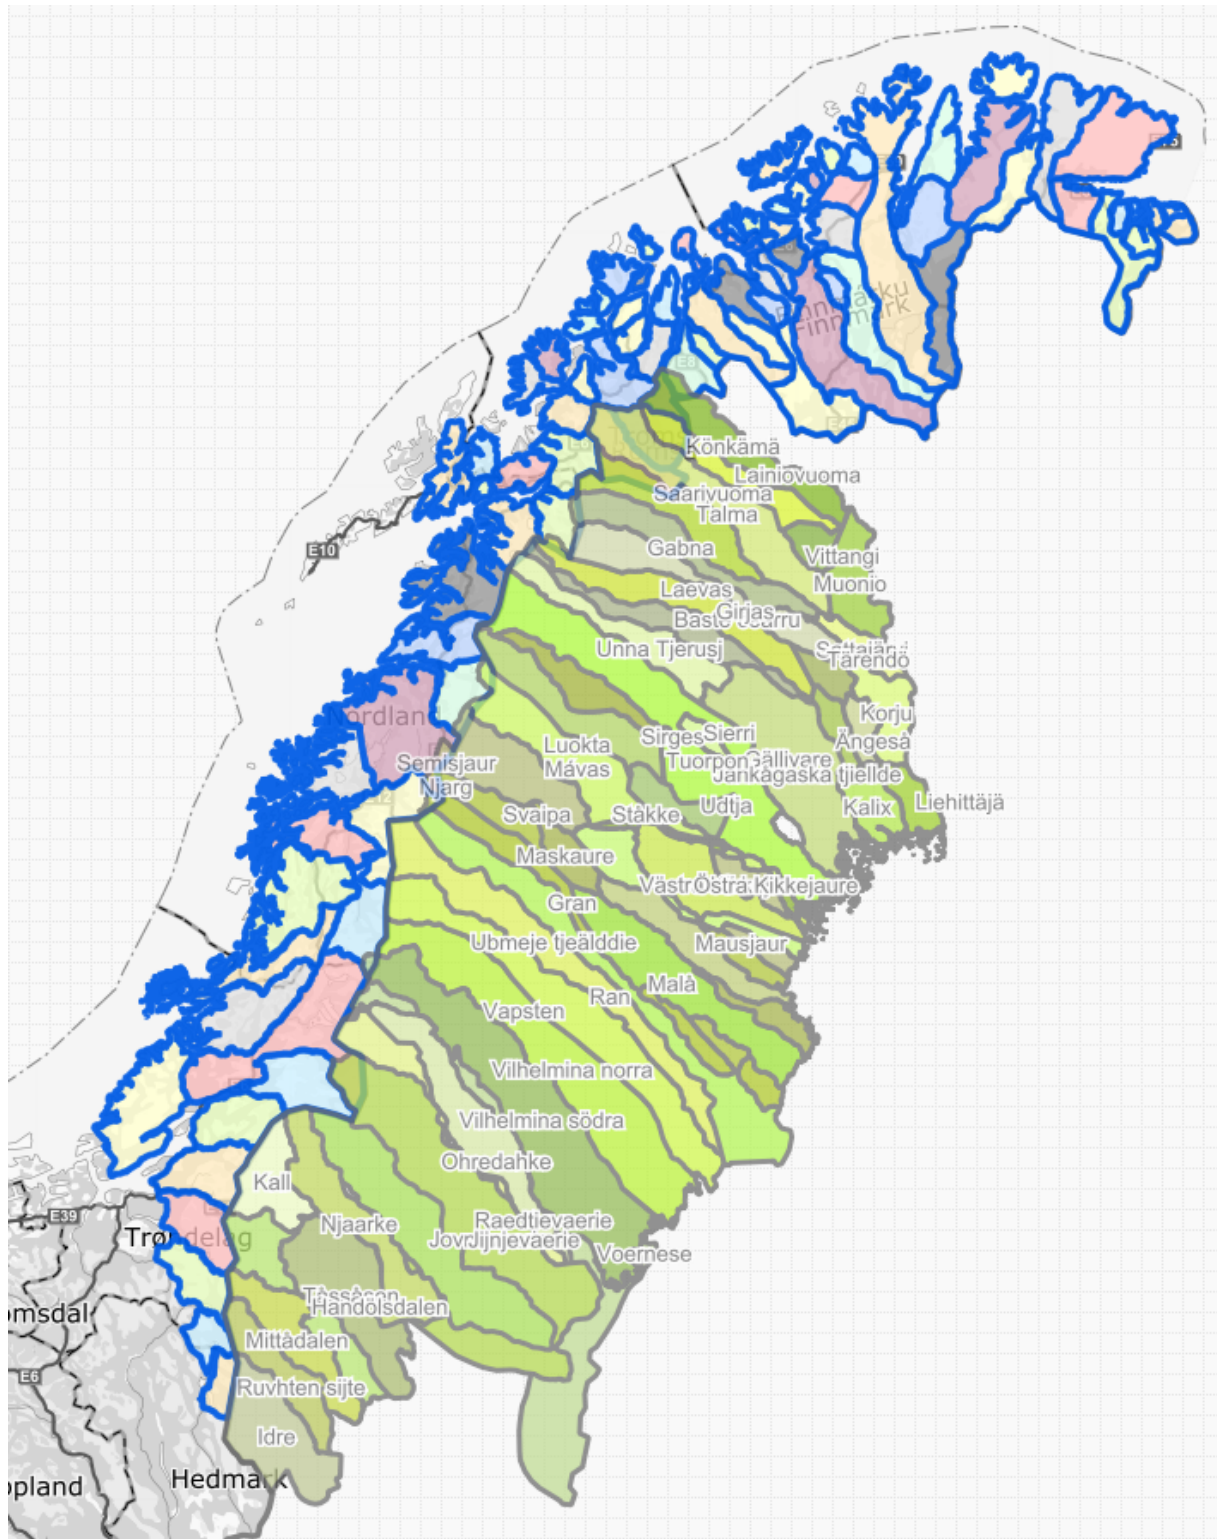

Vedlegg 1 Oversiktskart reinbeiteområdene i Norge

Vedlegg 2 Oversiktskart reindrift i Sverige

Vedlegg 3 Reindrif i Norden

Kilde: nordregio.se

Vedlegg 4 Nordfjella, tamreinlag, Trollheimen, Rendal Renselskap og reinbeitedistrikter i Hedmark

Vedlegg 5 Reinbeitedistrikter i Trøndelag, med CWD-grensa

Vedlegg 6 Reinbeitedistrikter i Nordland

Vedlegg 7 Grense Ranfjorden, Nordland

Vedlegg 1

Kart fra Fylkesmannen i Nordland.

Vedlegg 8 Grense Balvatn, Nordland

Vedlegg 2

Kart fra Fylkesmannen i Nordland.

Vedlegg 9 Hellefjord, Nordland

Kart fra Fylkesmannen i Nordland.

Vedlegg 10 Skjomen, Nordland

Kart fra Fylkesmannen i Nordland.

Vedlegg 11 Rombaksfjorden, på grensa mellom Nordland og Troms

Kilde: Georange.