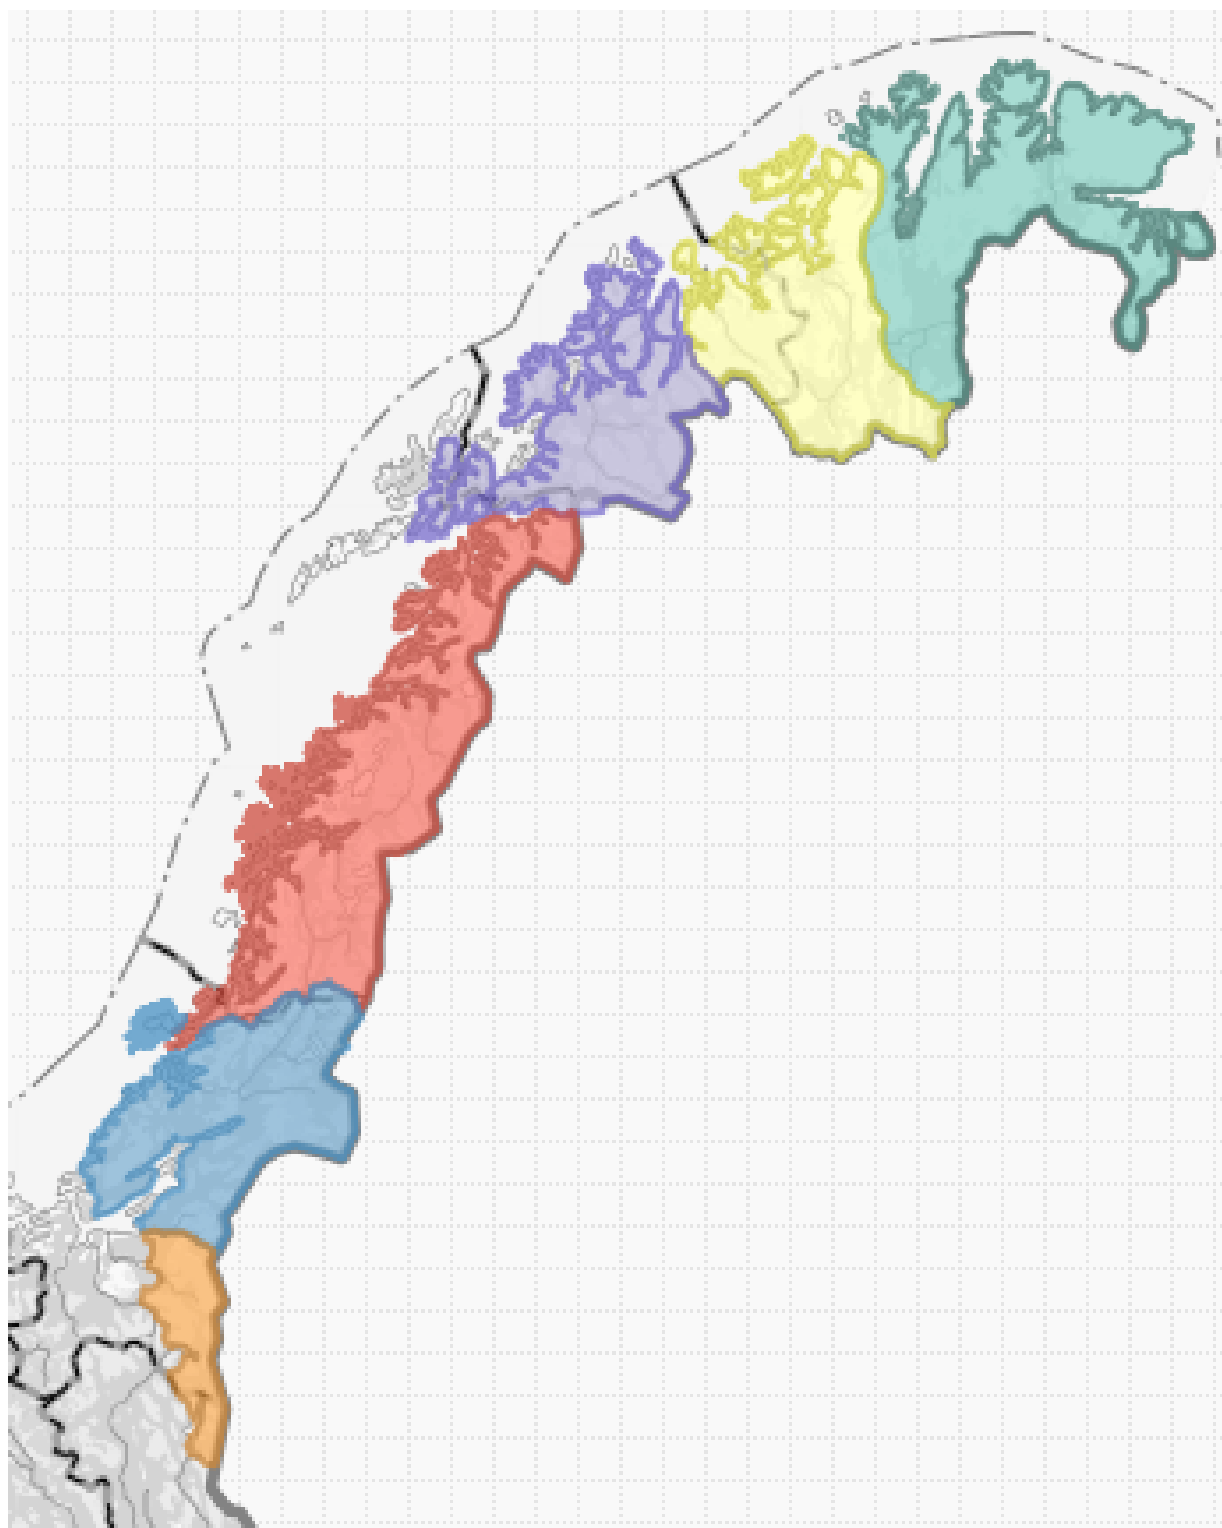

Vedlegg 1 Oversiktskart reinbeiteområdene i Norge

Vedlegg 2 Oversiktskart reindrift i Sverige

Vedlegg 3 Reindrif i Norden

Kilde: nordregio.se

Vedlegg 4 Nordfjella, tamreinlag, Trollheimen, Rendal Renselskap og reinbeitedistrikter i Hedmark

Vedlegg 5 Reinbeitedistrikter i Trøndelag, med CWD-grensa

Vedlegg 6 Reinbeitedistrikter i Nordland

Vedlegg 7 Grense Ranfjorden, Nordland

Vedlegg 1

Kart fra Fylkesmannen i Nordland.

Vedlegg 8 Grense Balvatn, Nordland

Vedlegg 2

Kart fra Fylkesmannen i Nordland.

Vedlegg 9 Hellefjord, Nordland

Kart fra Fylkesmannen i Nordland.

Vedlegg 10 Skjomen, Nordland

Kart fra Fylkesmannen i Nordland.

Vedlegg 11 Rombaksfjorden, på grensa mellom Nordland og Troms

Kilde: Georange.