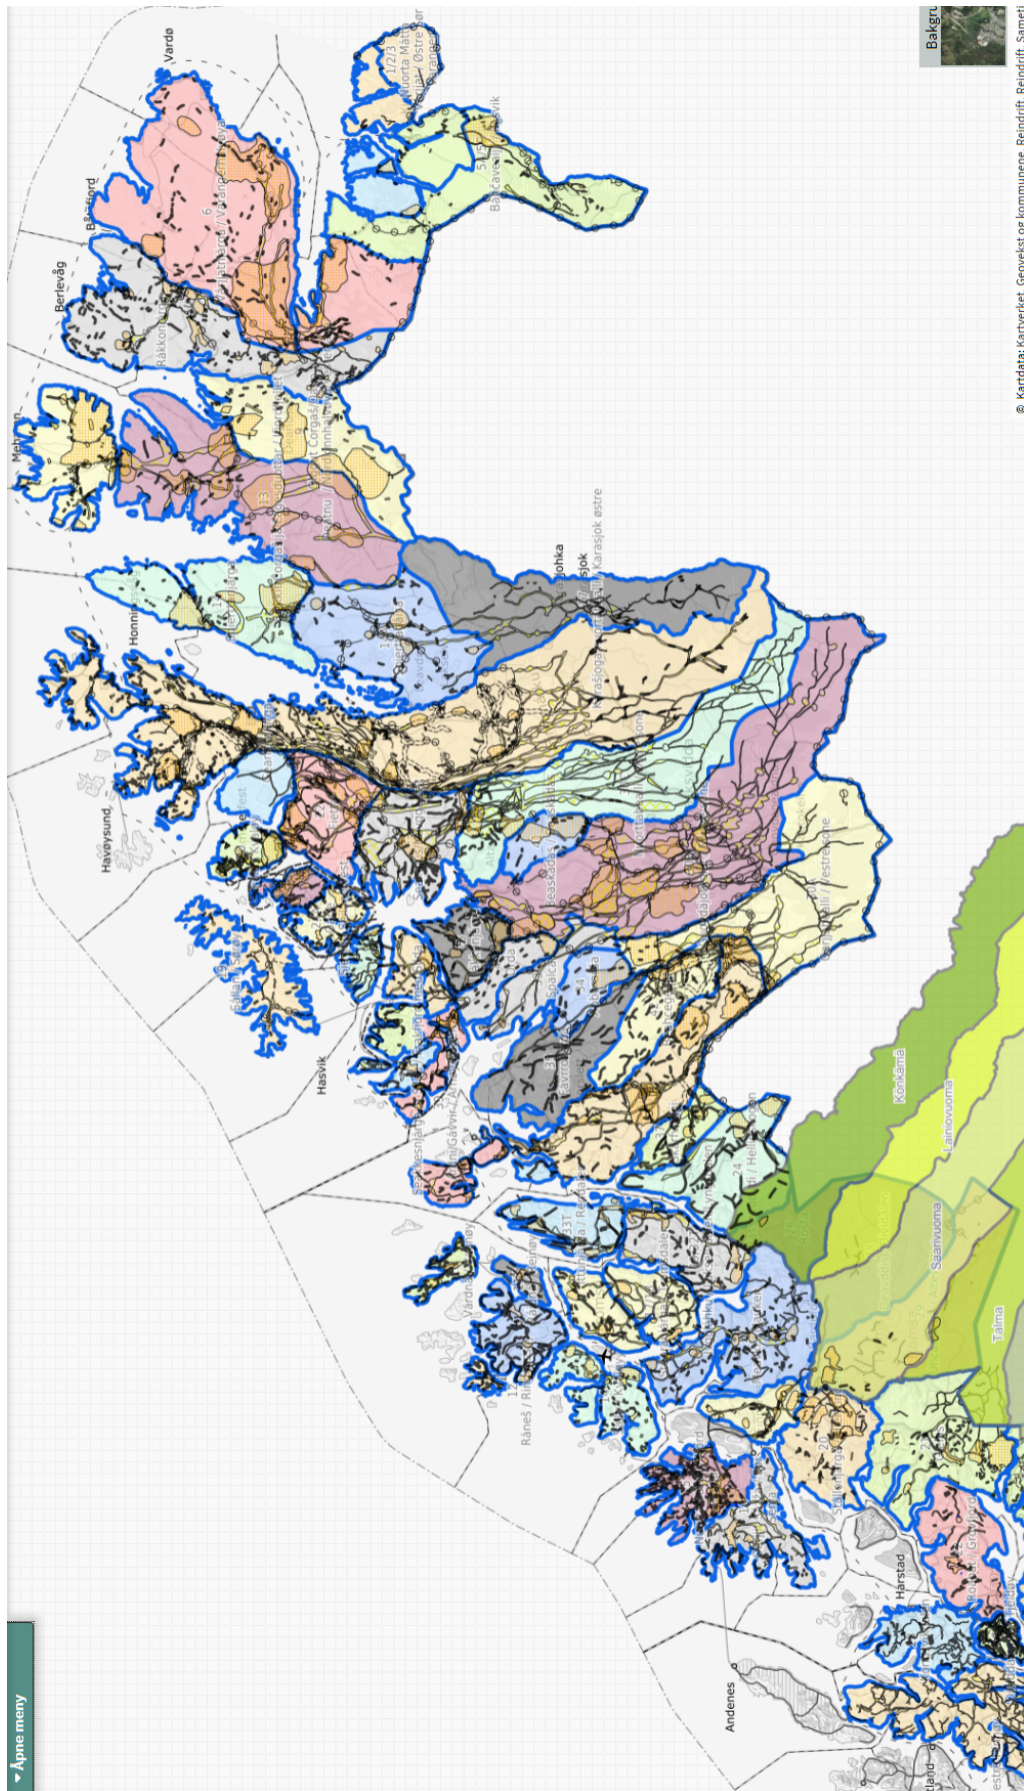

Vedlegg 1 Oversiktskart reinbeiteområdene i Norge

Vedlegg 2 Oversiktskart reindrift i Sverige

Vedlegg 3 Reindrif i Norden

Kilde: nordregio.se

Vedlegg 4 Nordfjella, tamreinlag, Trollheimen, Rendal Renselskap og reinbeitedistrikter i Hedmark

Vedlegg 5 Reinbeitedistrikter i Trøndelag, med CWD-grensa

Vedlegg 6 Reinbeitedistrikter i Nordland

Vedlegg 7 Grense Ranfjorden, Nordland

Vedlegg 1

Kart fra Fylkesmannen i Nordland.

Vedlegg 8 Grense Balvatn, Nordland

Vedlegg 2

Kart fra Fylkesmannen i Nordland.

Vedlegg 9 Hellefjord, Nordland

Kart fra Fylkesmannen i Nordland.

Vedlegg 10 Skjomen, Nordland

Kart fra Fylkesmannen i Nordland.

Vedlegg 11 Rombaksfjorden, på grensa mellom Nordland og Troms

Vedlegg 5

Kart fra Fylkesmannen i Nordland

Vedlegg 12 Oversikt over reinbeitedistrikter i Troms og Finnmark

Vedlegg 13 Flyttleier, sperregjerder og oppsamlingsområder i Troms og Finnmark

Vedlegg 14 Forsvarets øvings- og skytefelt