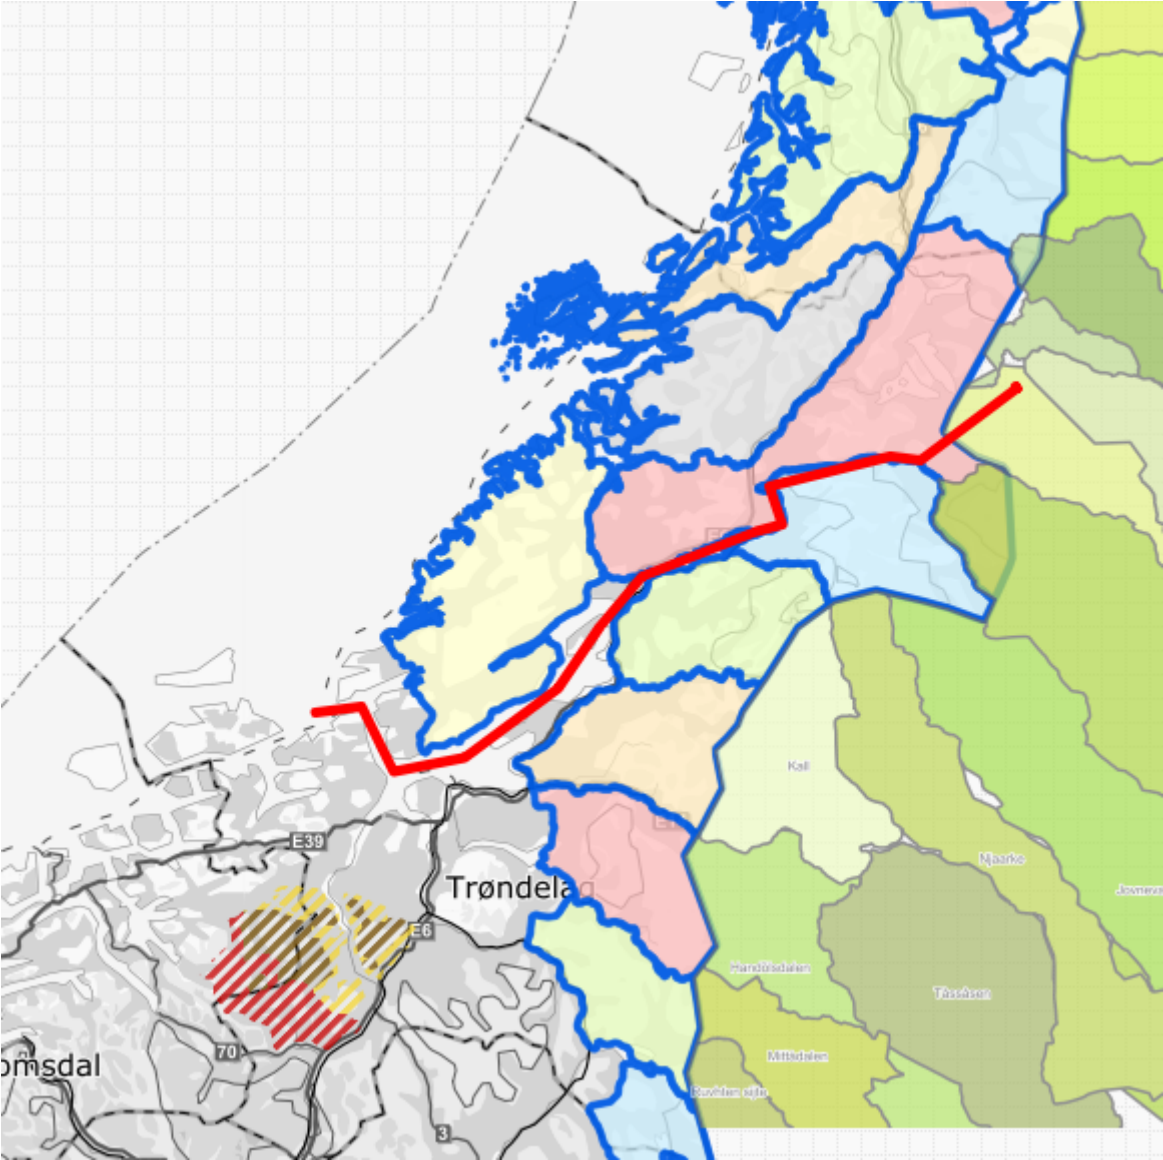

Vedlegg 1 Oversiktskart reinbeiteområdene i Norge

Vedlegg 2 Oversiktskart reindrift i Sverige

Vedlegg 3 Reindrif i Norden

Kilde: nordregio.se

Vedlegg 4 Nordfjella, tamreinlag, Trollheimen, Rendal Renselskap og reinbeitedistrikter i Hedmark

Vedlegg 5 Reinbeitedistrikter i Trøndelag, med CWD-grensa

Vedlegg 6 Reinbeitedistrikter i Nordland

Vedlegg 7 Grense Ranfjorden, Nordland

Vedlegg 1

Kart fra Fylkesmannen i Nordland.

Vedlegg 8 Grense Balvatn, Nordland

Vedlegg 2

Kart fra Fylkesmannen i Nordland.

Vedlegg 9 Hellefjord, Nordland

Kart fra Fylkesmannen i Nordland.

Vedlegg 10 Skjomen, Nordland

Kart fra Fylkesmannen i Nordland.

Vedlegg 11 Rombaksfjorden, på grensa mellom Nordland og Troms

Vedlegg 5

Kart fra Fylkesmannen i Nordland

Vedlegg 12 Oversikt over reinbeitedistrikter i Troms og Finnmark

Vedlegg 13 Flyttleier, sperregjerder og oppsamlingsområder i Troms og Finnmark

Vedlegg 14 Forsvarets øvings- og skytefelt