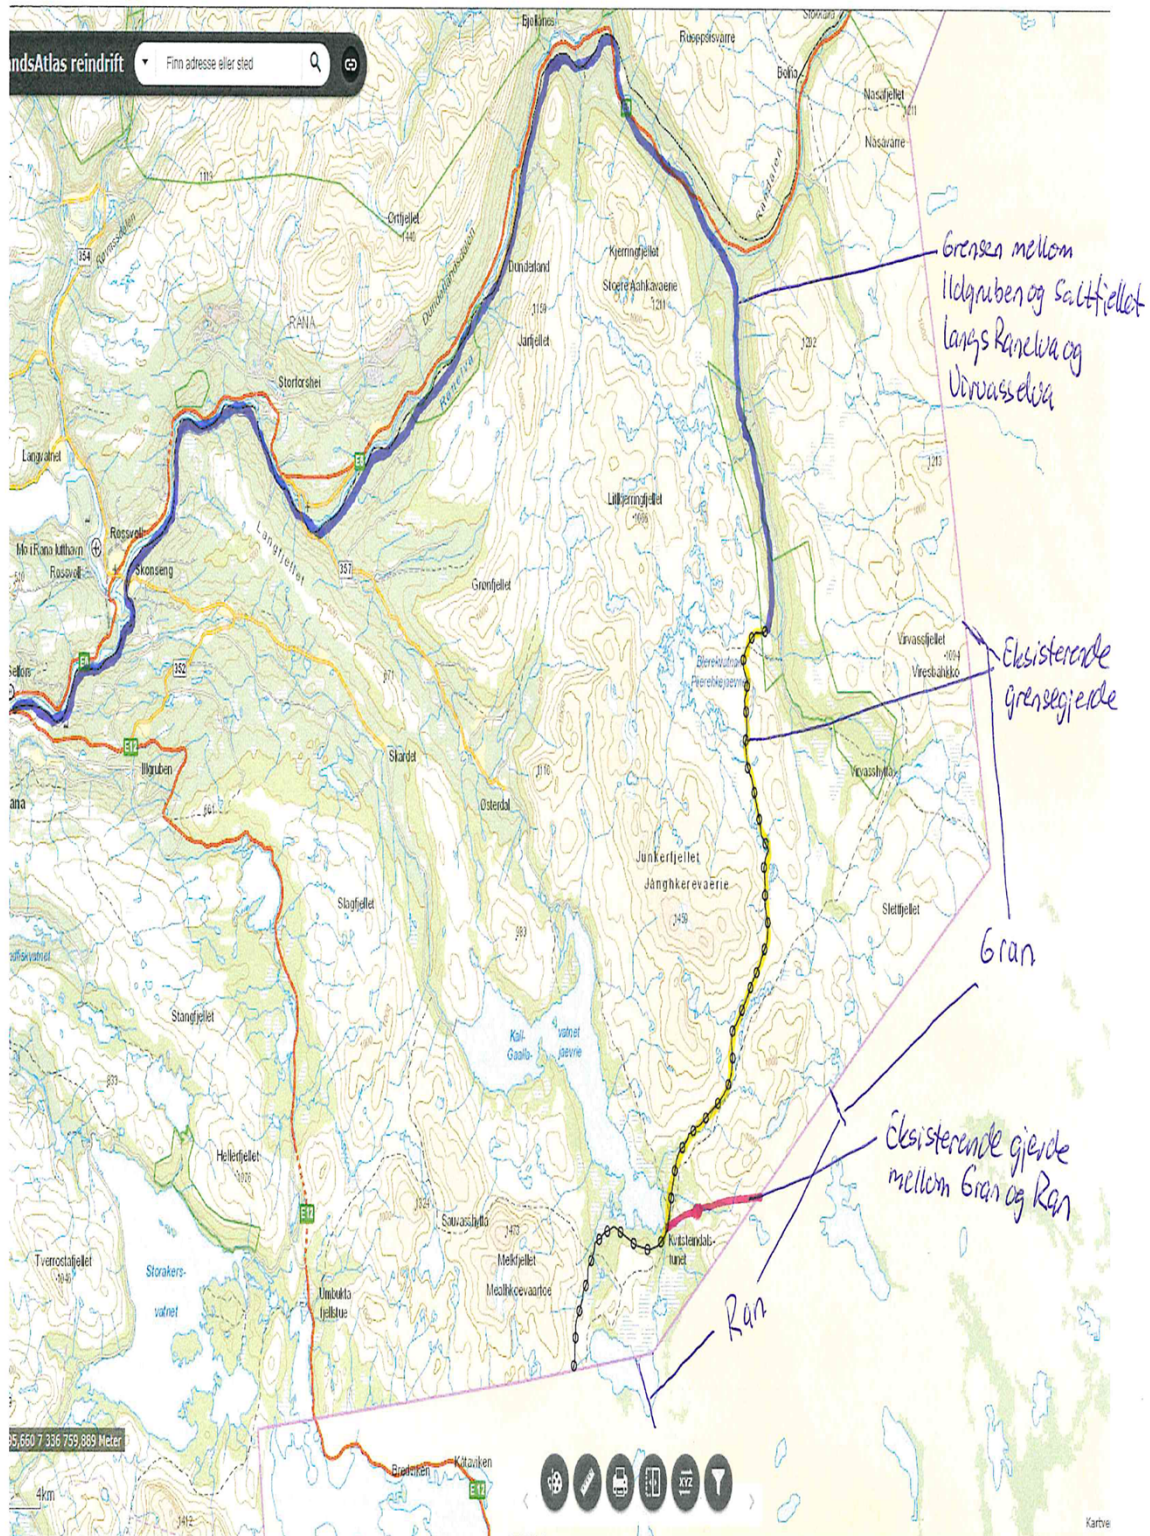

Vedlegg 1 Oversiktskart reinbeiteområdene i Norge

Vedlegg 2 Oversiktskart reindrift i Sverige

Vedlegg 3 Reindrif i Norden

Kilde: nordregio.se

Vedlegg 4 Nordfjella, tamreinlag, Trollheimen, Rendal Renselskap og reinbeitedistrikter i Hedmark

Vedlegg 5 Reinbeitedistrikter i Trøndelag, med CWD-grensa

Vedlegg 6 Reinbeitedistrikter i Nordland

Vedlegg 7 Grense Ranfjorden, Nordland

Vedlegg 1

Kart fra Fylkesmannen i Nordland.

Vedlegg 8 Grense Balvatn, Nordland

Vedlegg 2

Kart fra Fylkesmannen i Nordland.

Vedlegg 9 Hellefjord, Nordland

Kart fra Fylkesmannen i Nordland.

Vedlegg 10 Skjomen, Nordland

Kart fra Fylkesmannen i Nordland.

Vedlegg 11 Rombaksfjorden, på grensa mellom Nordland og Troms

Vedlegg 5

Kart fra Fylkesmannen i Nordland

Vedlegg 12 Oversikt over reinbeitedistrikter i Troms og Finnmark

Vedlegg 13 Flyttleier, sperregjerder og oppsamlingsområder i Troms og Finnmark

Vedlegg 14 Forsvarets øvings- og skytefelt