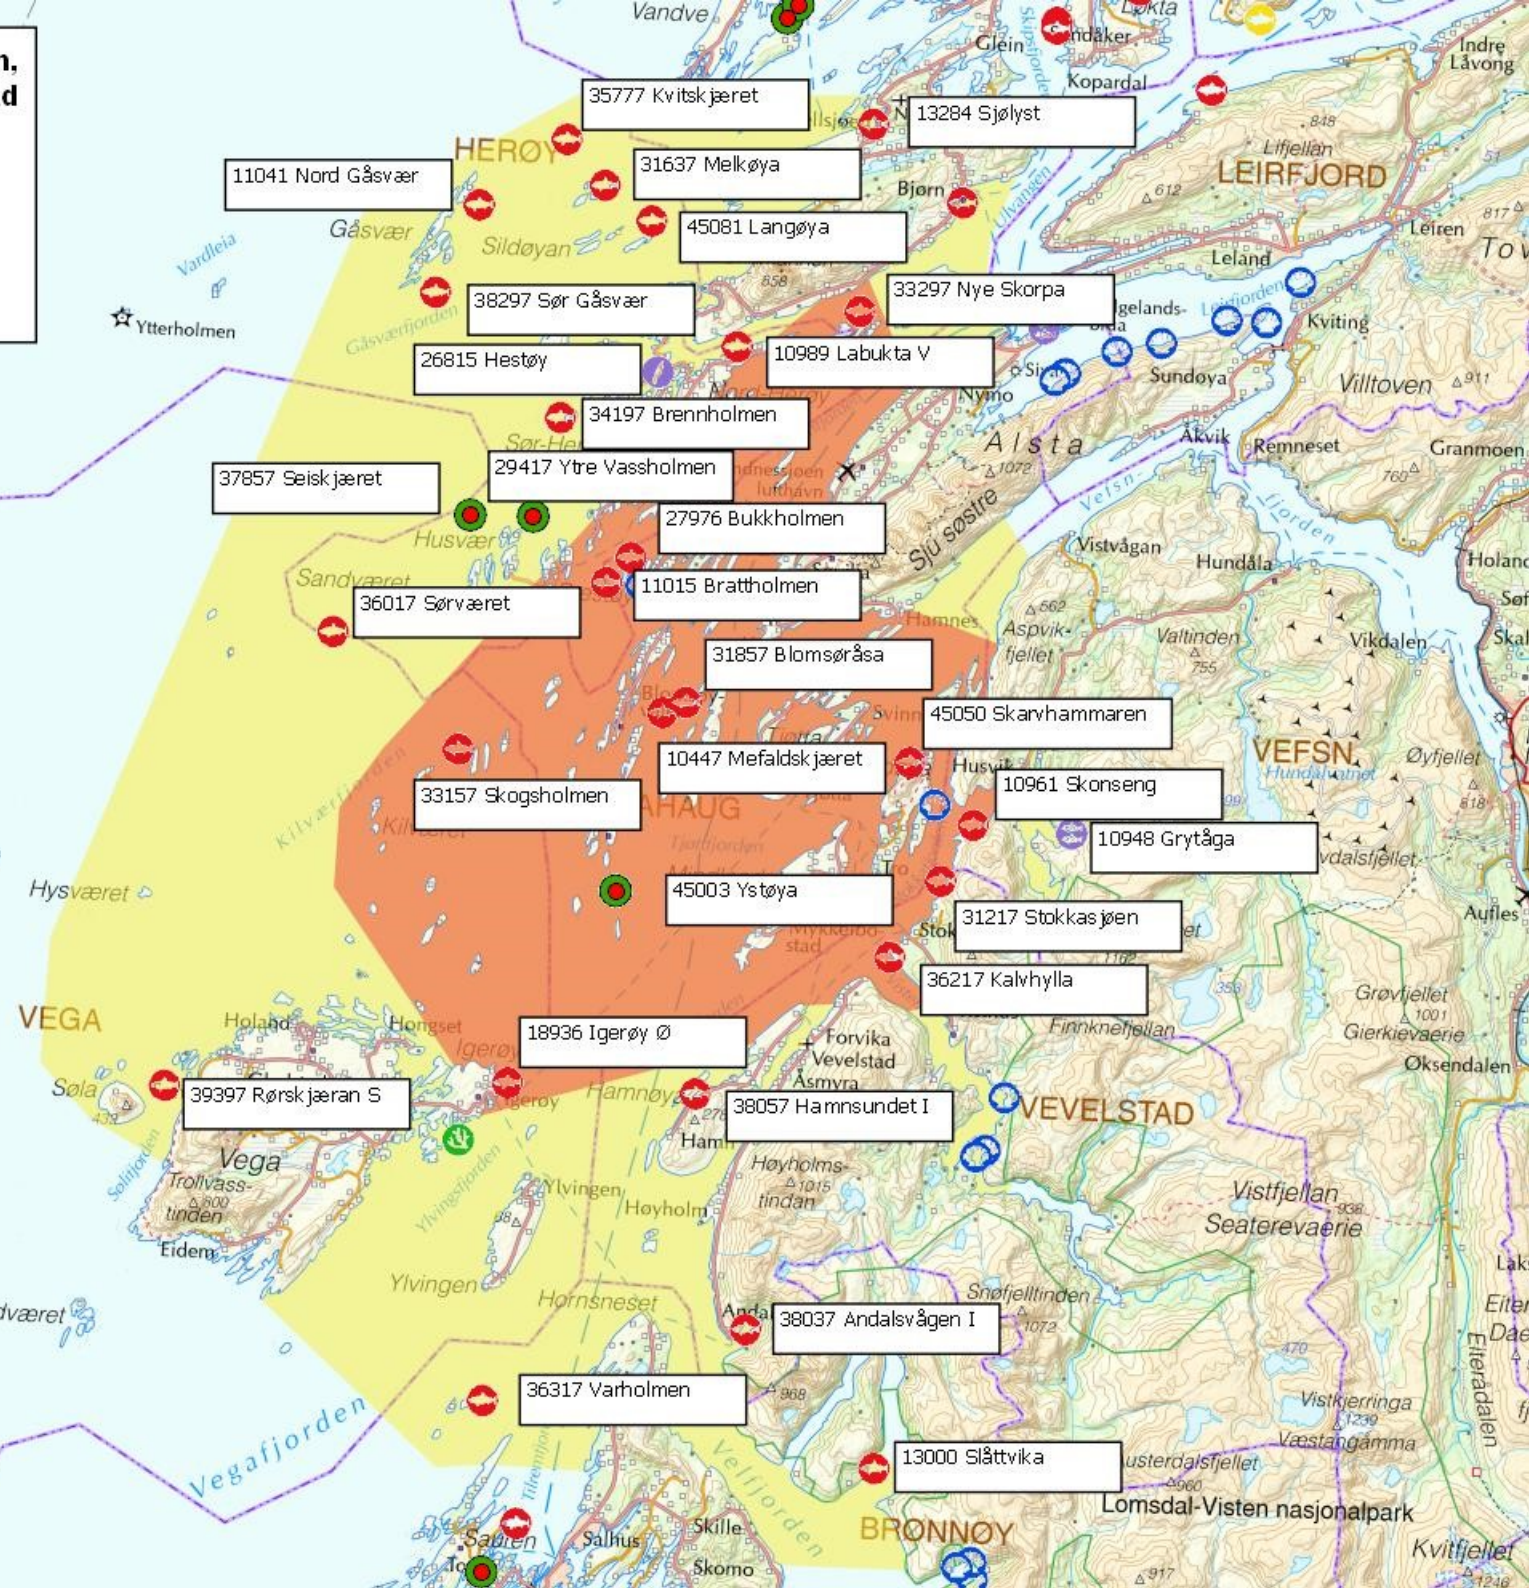

PD restriksjonssoner for Alstadhaug, Vefsn, Dønna, Herøy, Vega, Brønnøy og Vevelstad kommuner, Nordland

vernesone 

overvåkningszone 

11041 Nord Gåsvær

35777 Kvitskjæret

13284 Sjølyst

31637 Melkøya

45081 Langøya

38297 Sør Gåsvær

33297 Nye Skorpa

26815 Hestøy

10989 Labukta V

34197 Brennholmen

37857 Seiskjæret

29417 Ytre Vassholmen

27976 Bukkholmen

45003 Ystøya

31217 Stokkasjøen

36217 Kalvhylla

18936 Igerøy Ø

38057 Hamnsundet I

39397 Rørskjæran S

38037 Andalsvågen I

36317 Varholmen